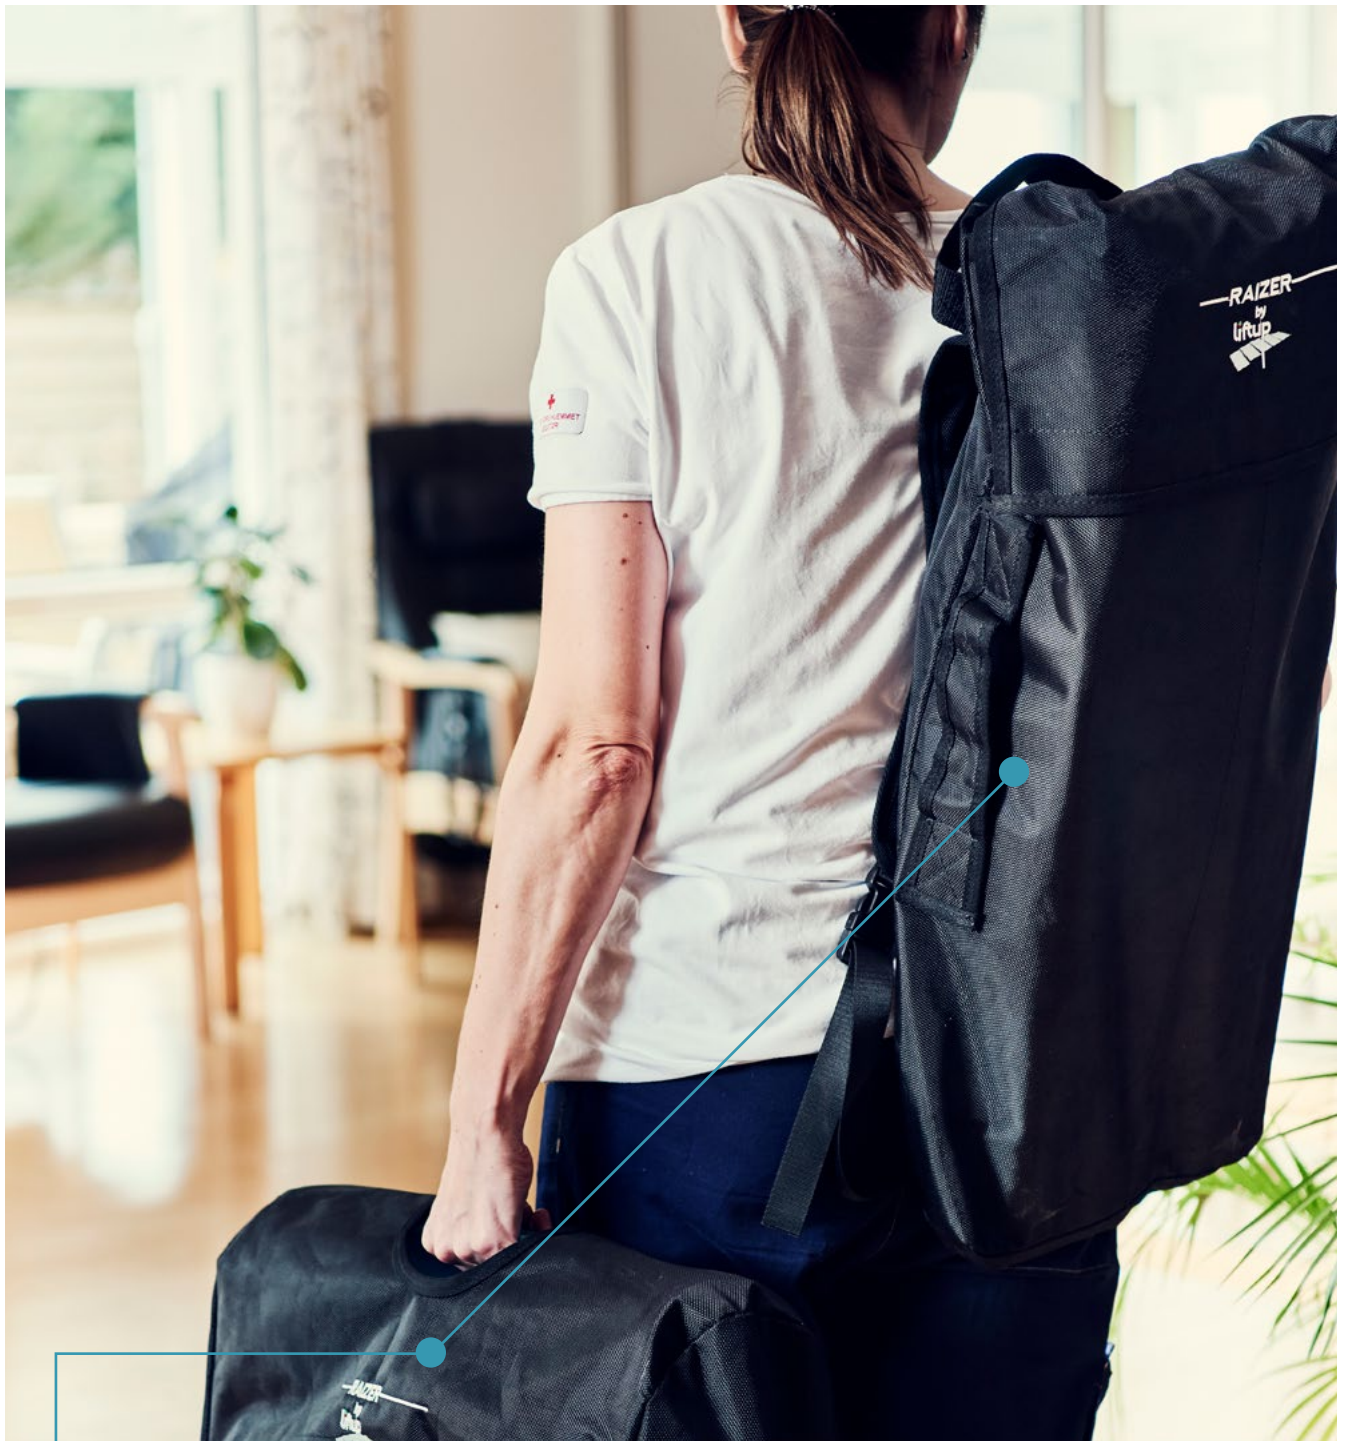

***Raizer is een heel  
goed hulpmiddel  
voor elke dag.***

- verpleegkundige, Heidi Aagaard

**RAIZER®**

by Liftup

Raizer is een mobiele tilstoel die liggende cliënten binnen een paar minuten omhoog helpt. Raizer hoeft maar door één hulpverlener te worden bediend en vergt maar weinig fysieke inspanning, behalve een ondersteunende hand.

# Tillen met Raizer is stabiel en veilig

- Voor de bediening is maar één persoon nodig.
- Werkt op een accu en tilt automatisch.
- Zorgt dat u ergonomisch correct kunt tillen zodat u uw rug en armen niet overbelast.
- Helpt een liggende persoon binnen een paar minuten omhoog tot een praktisch staande positie.

- Zorgt dat personen comfortabeler kunnen worden opgetild.
- Helpt u als u alleen werkt, zodat u geen hulp hoeft in te roepen.
- U kunt snel hulp verlenen en daarna verder gaan met uw volgende taak.
- Door de ergonomische tilwijze en de snelle hulpverlening kan het aantal ziekmeldingen lager worden.

# Minimale handmatige bediening

- Gemakkelijk te transporteren met behulp van twee handtassen, of op een trolley.
- Tillen met Raizer vereist minimaal handmatig werk.
- Snel en eenvoudig in elkaar te zetten in de buurt van de liggende persoon (3 minuten).
- Eenvoudig te bedienen bij beperkte ruimte.
- Raizer vereist zeer weinig training en is daardoor gemakkelijk te gebruiken door nieuwe medewerkers.
- Geschikt voor fysiotherapie, bijvoorbeeld om personen bij behandeling of trainingssituaties op en van de grond te tillen.
- Eenvoudig te desinfecteren en reinigen.
- Snel en gemakkelijk in te klappen (2 minuten).